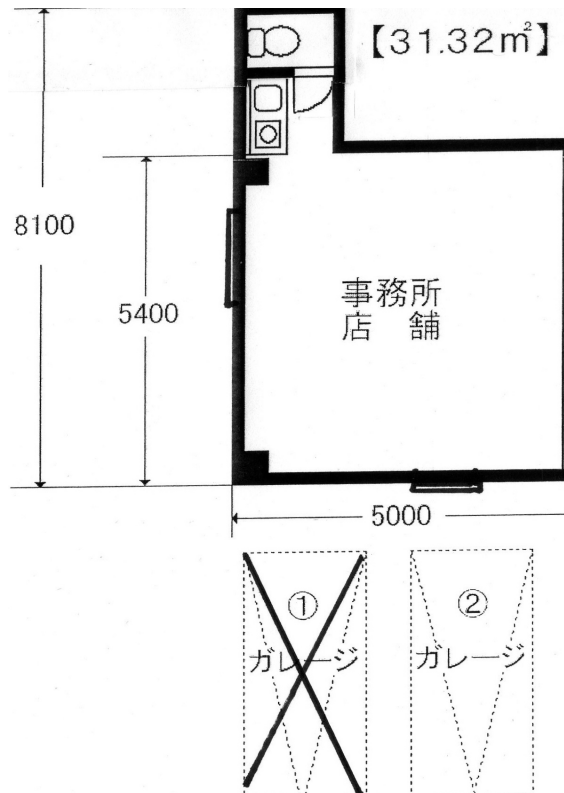

D.G.COURT

【1F店舗又は事務所】1台駐車場付

地下鉄中央線「深江橋」駅 徒歩2分

種目	事務所・テナント		
最寄駅	地下鉄中央線深江橋		
賃料	120,000円	消費税別途	
保証金	6か月	看板付き	
所在地	大阪市東成区神路1-6-3		
構造	鉄骨7階建	完成年月	平成21年3月
駐車場	2台有り	契約期間	2年
本体設備	<ul style="list-style-type: none"> ■ 宅配BOX ■ CATV(J-COM) ■ メールBOX ■ 光回線有り ■ 専用ゴミステーション 		
駐車場代	1台 月20,000.- 消費税別途		
諸費用	<ul style="list-style-type: none"> ■ 火災保険 ■ ガス・電気 ■ 水道代 <div style="text-align: right;">個別契約 実費</div>		
案内方法	暗証番号お問い合わせください		
備考			
周辺地図			