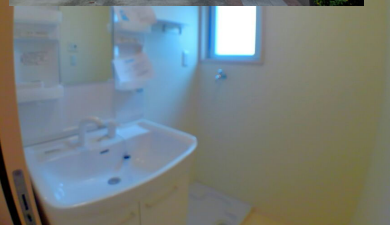

# D.G.COURT

【快適都会賃貸ライフ】をご提供いたします。

地下鉄中央線「深江橋」駅 徒歩3分

**NET無料！3月上旬入室可！駅近**  
**自転車置き1台付！引き落とし可！**

◆入居者安心！家主直通24時間緊急対応！

◆セキュリティ重視！玄関には魔除けの獅子

◆ちょっと広め！ダイニング・洗面所に窓有り！

■自転車置き場

601号室

1DK 28.16㎡

■シャンプードレッサー採用 ■サーモ栓採用  
 ■浴室乾燥機

■玄関夜景

空室確認・条件相談・その他相談等、どうぞお気軽にお電話下さい

東洋交易株式会社 TEL06-6971-7151 FAX06-6971-6396

種目	賃貸マンション		
最寄駅	地下鉄中央線深江橋		
賃料	67,000円	共益費	7,000円
敷金	0円	礼金	2ヶ月
所在地	大阪市東成区神路1-6-3		
構造	鉄骨7階建	完成年月	平成21年3月
駐車場	空きなし	契約期間	2年
本体設備	■エレベーター ■防犯カメラ ■駐輪場 ■駐車場 ■CATV(J-COM) ■フレッツ光 ■メールBOX ■専用ゴミステーション ■宅配BOX ■EO光		
各戸設備	■2口ガスキッチン ■TVモニターホン ■洗面脱衣所 ■室内洗濯パン ■シャンプードレッサー ■浴室乾燥機 ■シューズBOX ■ウォークインクローゼット ■ダブルロック ■シャワートイレ		
諸費用	■火災保険 ■全保連加入の事 ■水道代 単身者2000円 2人入居検針		